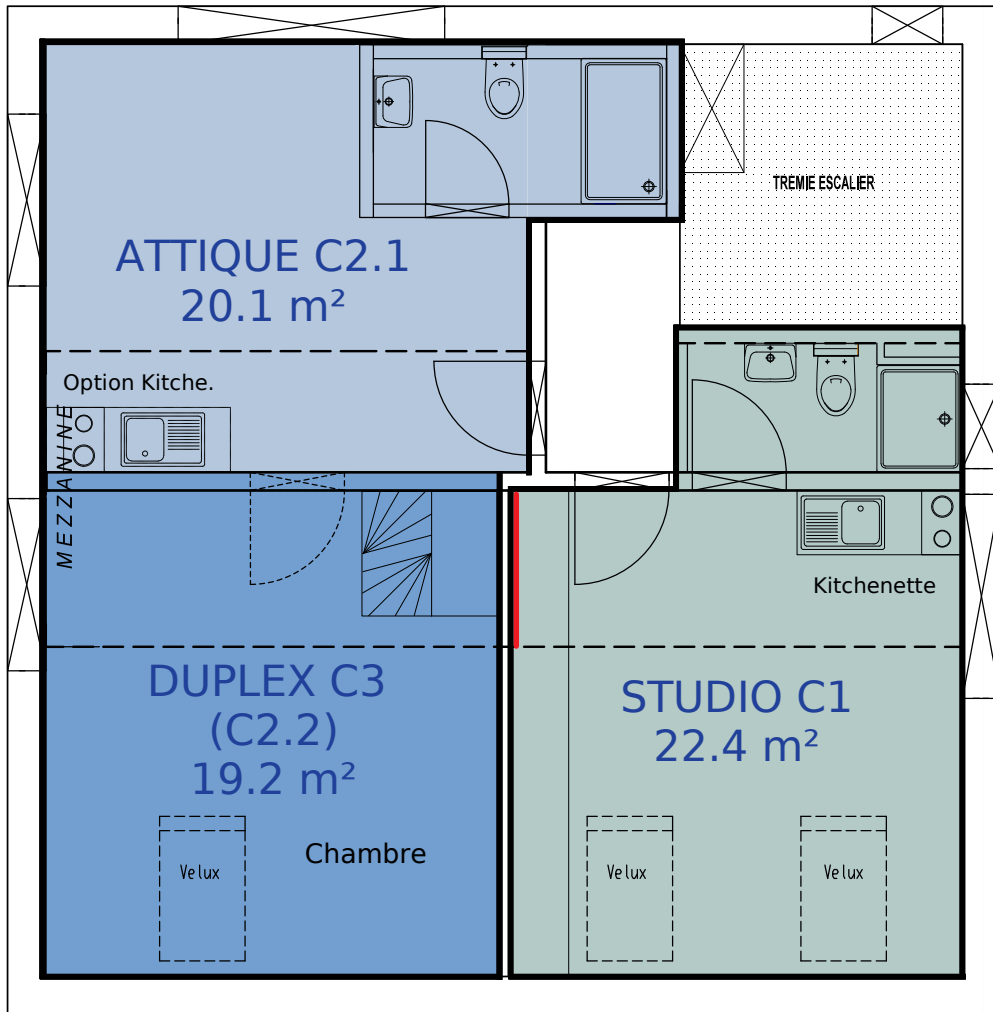

MAISON Berber / Rue de la Gare 17, 1091 Grandvaux / Parcelle 5567

Version du 30.01.2022
Combles

Présentation lots à louer :