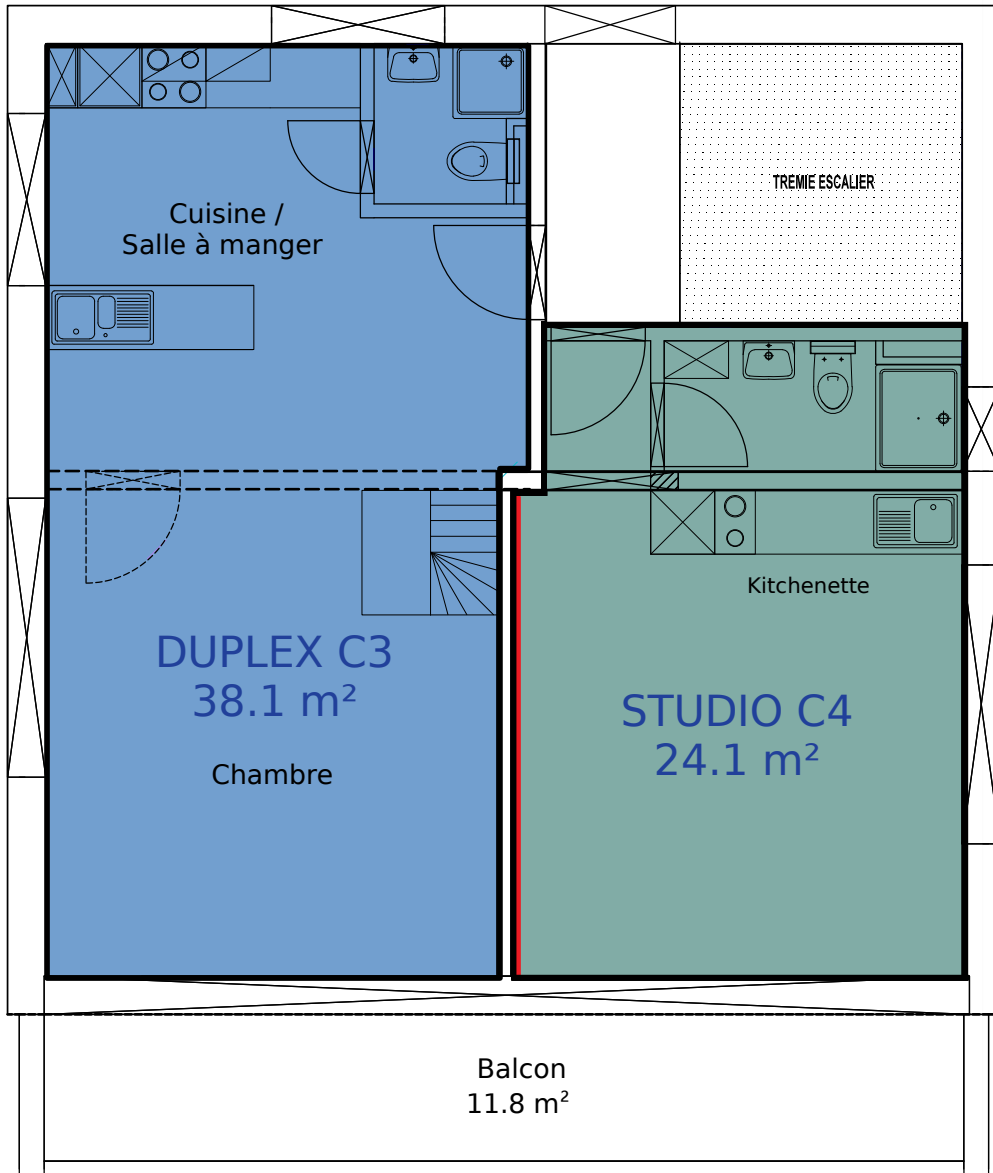

MAISON Berber / Rue de la Gare 17, 1091 Grandvaux / Parcelle 5567

Version du 30.01.2022
Rez de chaussée supérieur

Présentation lots à louer :